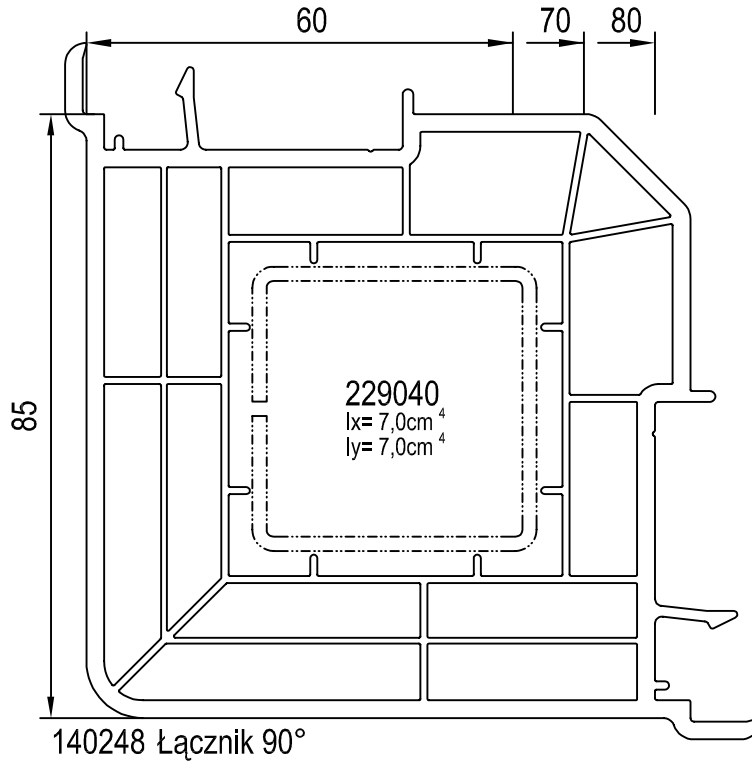

IDEAL 2000 - 7000

Skala: 1:1

IDEAL 2000 / 3000
lub z poszerzeniem
60mm szer.zabud.

Skala: 1:2

IDEAL 4000 / 5000
lub z poszerzeniem
70mm szer.zabud.

IDEAL 6000 / 7000
lub z poszerzeniem
80mm szer.zabud.

Skala: ~
04_D_01_2-7*

PROFILE DODATKOWE IDEAL 2000-7000

Łączniki kątowe