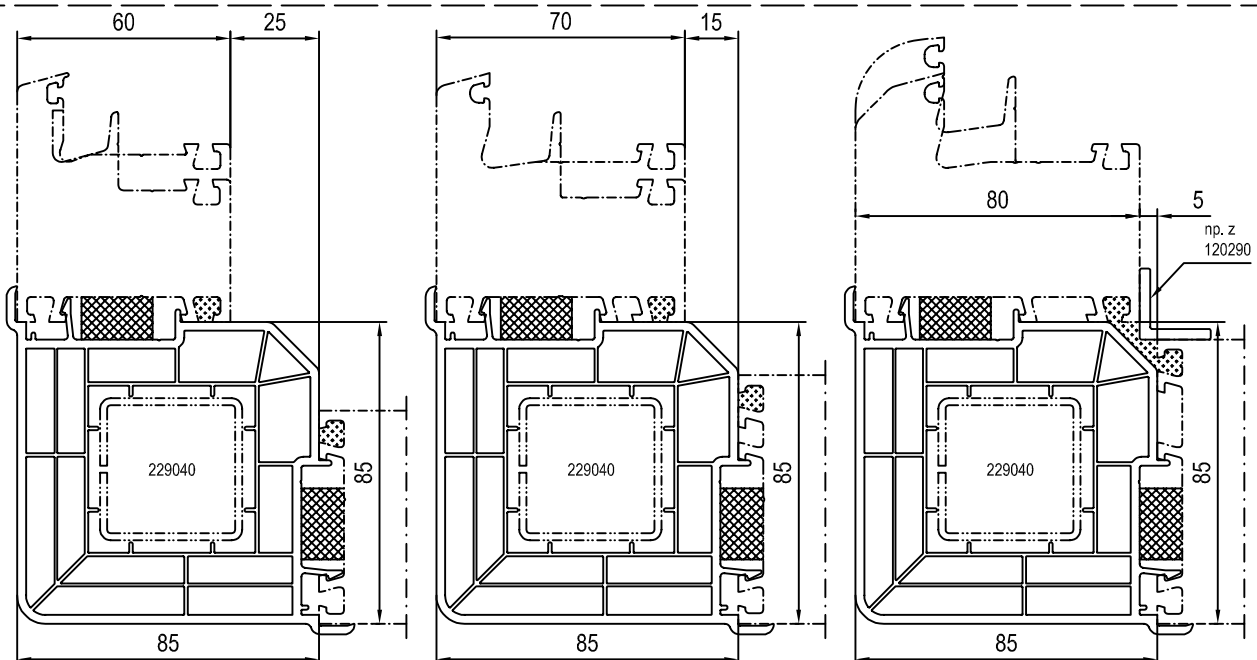

IDEAL 2000 - 7000

Skala: 1:1

IDEAL 2000 / 3000
lub z poszerzeniem
60mm szer.zabud.

Skala: 1:2

IDEAL 4000 / 5000
lub z poszerzeniem
70mm szer.zabud.

IDEAL 6000 / 7000
lub z poszerzeniem
80mm szer.zabud.

Skala: ~
04_D_01_2-7*

PROFILE DODATKOWE IDEAL 2000-7000

Łączniki kątowe