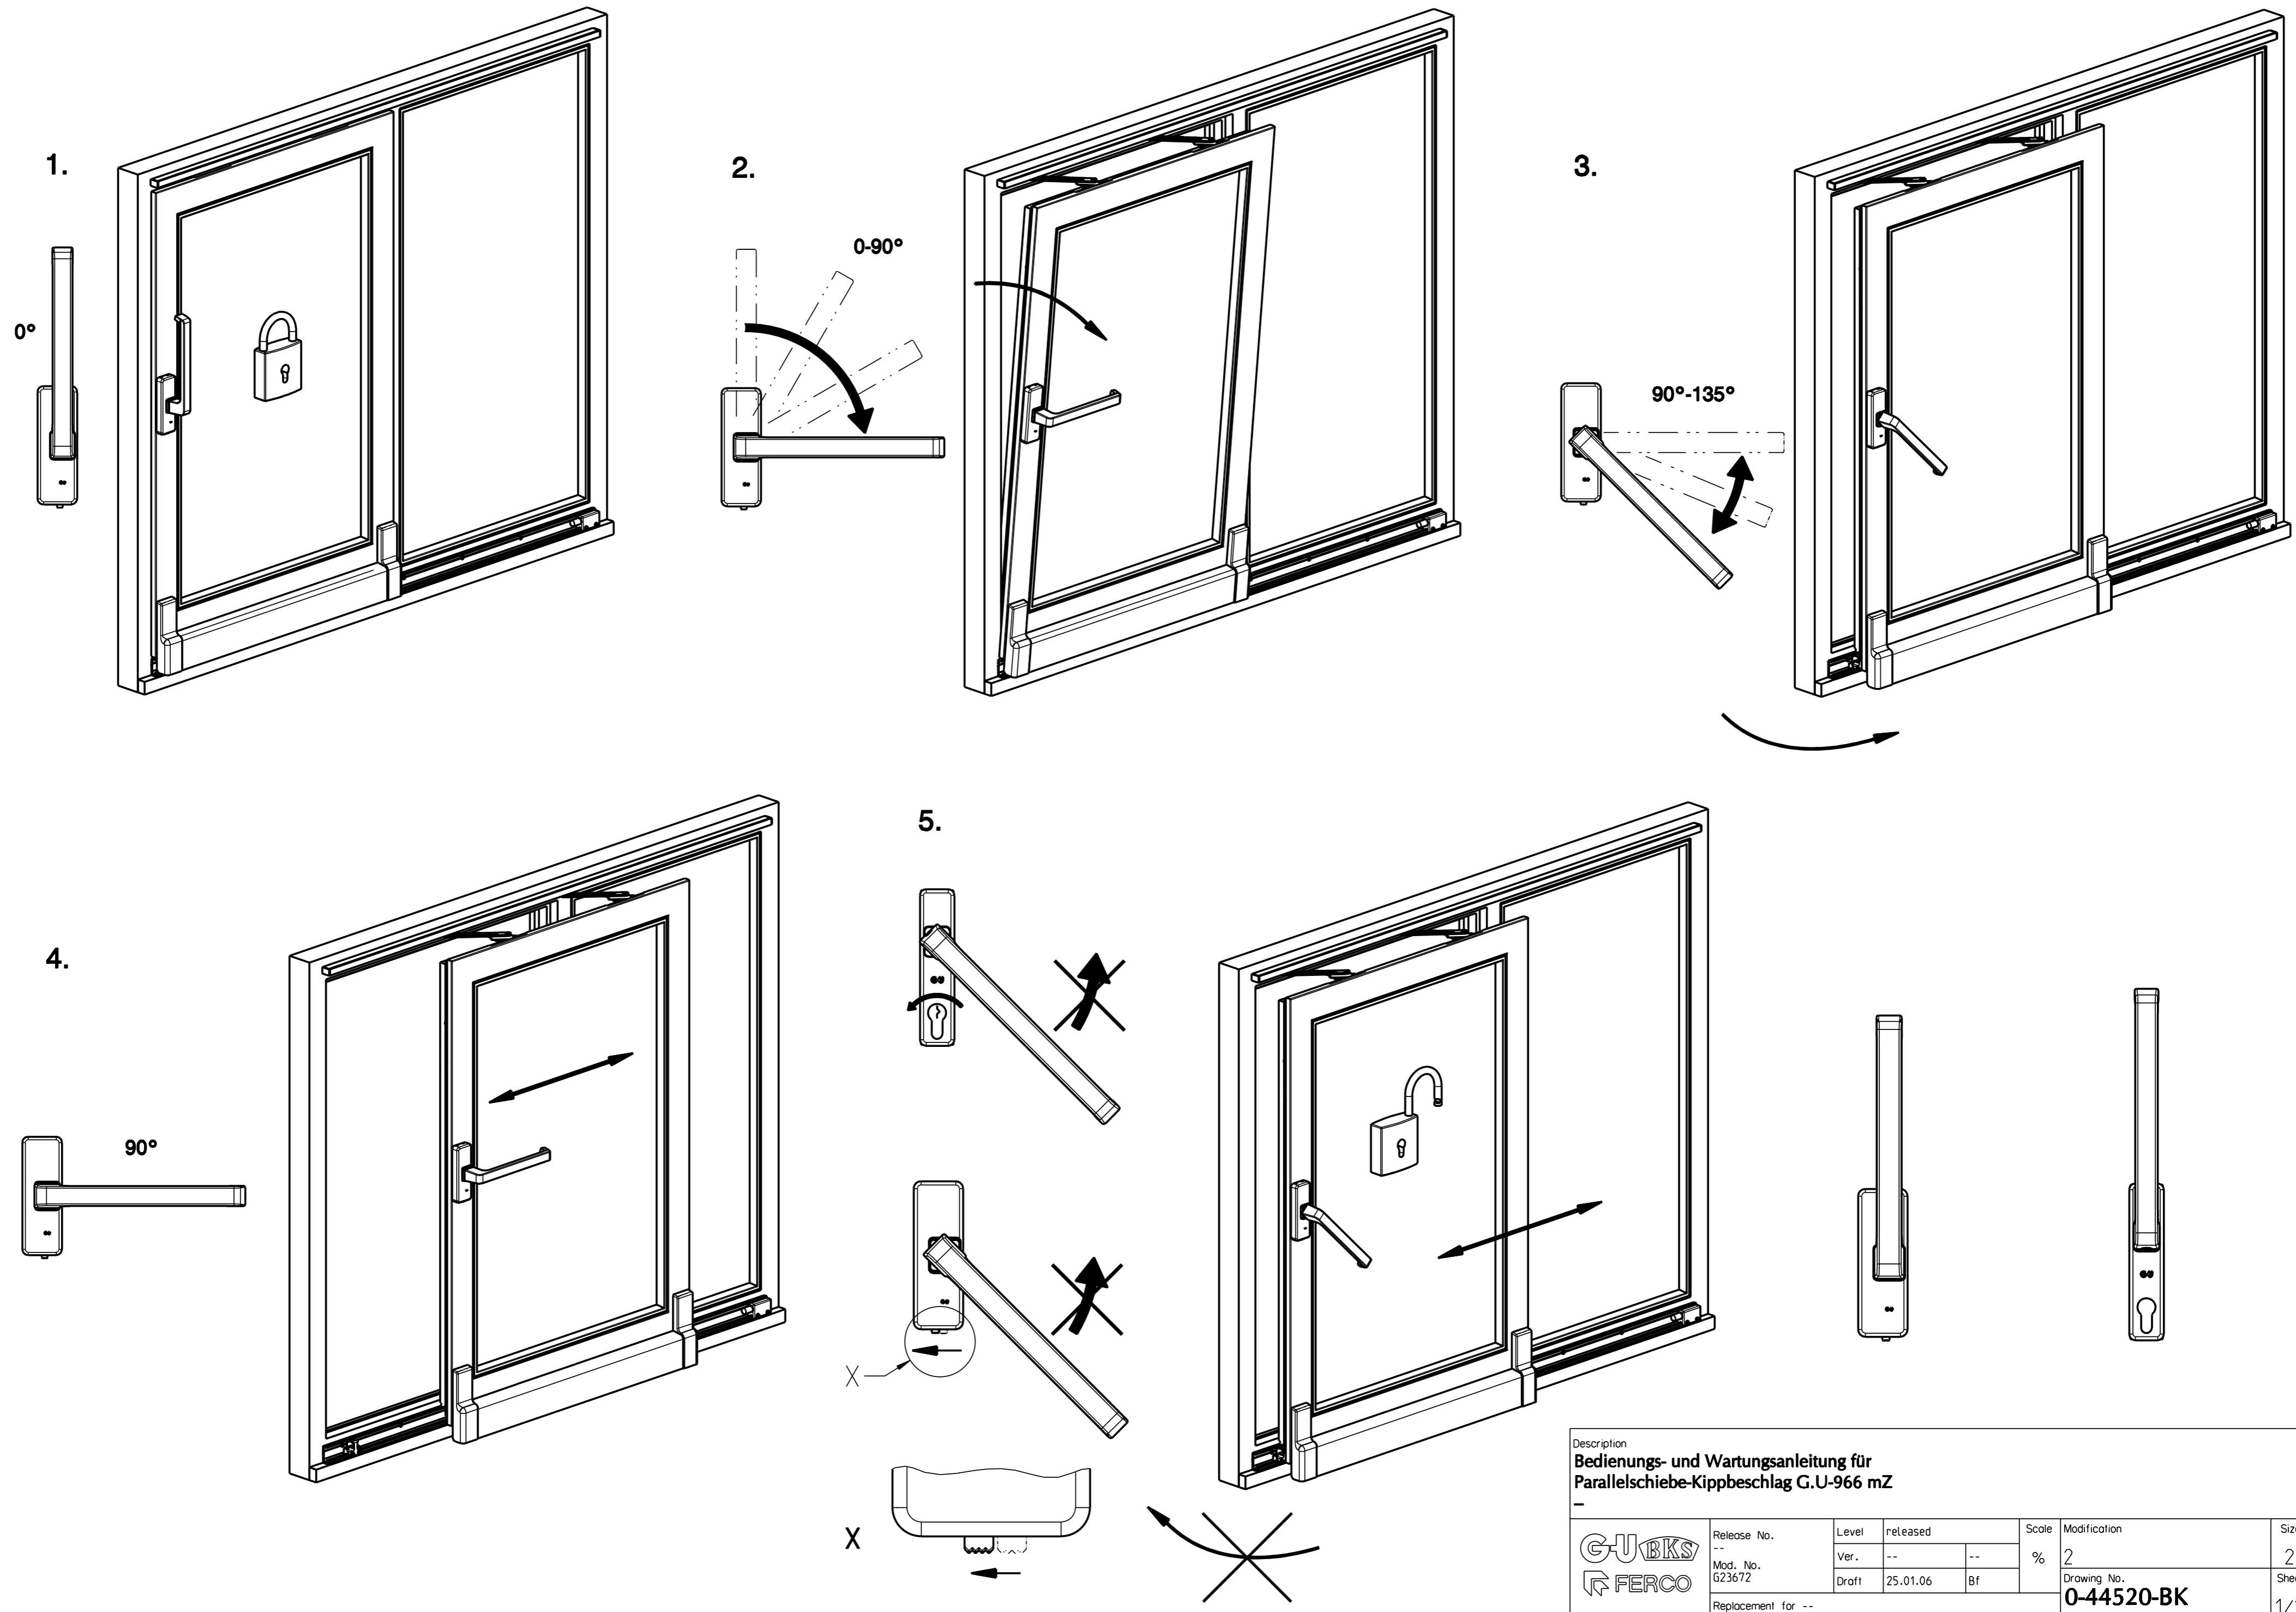

Proprietary rights apply in accordance with ISO 14006.

20080521

Description						
<b>Bedienungs- und Wartungsanleitung für Parallelschiebe-Kippbeschlag G.U-966 mZ</b>						
 	Release No.	Level	released	Scale	Modification	Size
	Mod. No. G23672	Ver.	--	--	2	2
Replacement for --	Draft	25.01.06	Bf	%	Drawing No. <b>0-44520-BK</b>	Sheet 1/2