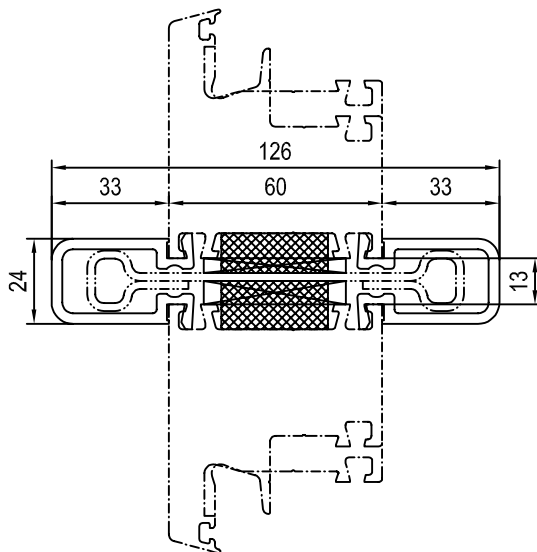

IDEAL 2000 - 5000

120219 - ŁĄCZNIK STATYCZNY, 24mm
1. z wzmocnieniem 229019

120219 MASKOWNICA

229019 s=2.25mm
lx = 59cm⁴

Skala: 1:1

IDEAL 2000 / 3000
60mm szer.zabud.

IDEAL 4000 / 5000
70mm szer.zabud.

Skala: 1:2

Skala: ~
04_U_01_2-7*

PROFILE DODATKOWE IDEAL 2000-7000
ŁĄCZNIK STATYCZNY