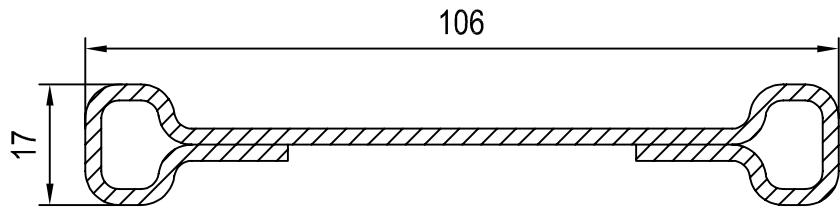

IDEAL 2000 - 5000

120219 - ŁĄCZNIK STATYCZNY, 24mm
1. z wzmocnieniem 229019

120219 MASKOWNICA

229019 s=2.25mm
lx = 59cm⁴

Skala: 1:1

IDEAL 2000 / 3000
60mm szer.zabud.

IDEAL 4000 / 5000
70mm szer.zabud.

Skala: 1:2

Skala: ~
04_U_01_2-7*

PROFILE DODATKOWE IDEAL 2000-7000
ŁĄCZNIK STATYCZNY