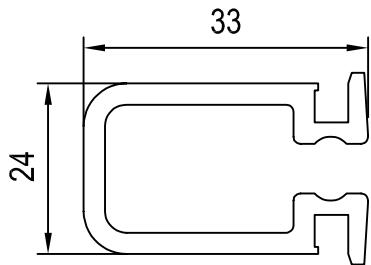

IDEAL 2000 - 5000

120219 - ŁĄCZNIK STATYCZNY, 24mm
1. z wzmocnieniem 229019

120219 MASKOWNICA

229019 s=2.25mm
lx = 59cm⁴

Skala: 1:1

IDEAL 2000 / 3000
60mm szer.zabud.

IDEAL 4000 / 5000
70mm szer.zabud.

Skala: 1:2

Skala: ~
04_U_01_2-7*

PROFILE DODATKOWE IDEAL 2000-7000
ŁĄCZNIK STATYCZNY