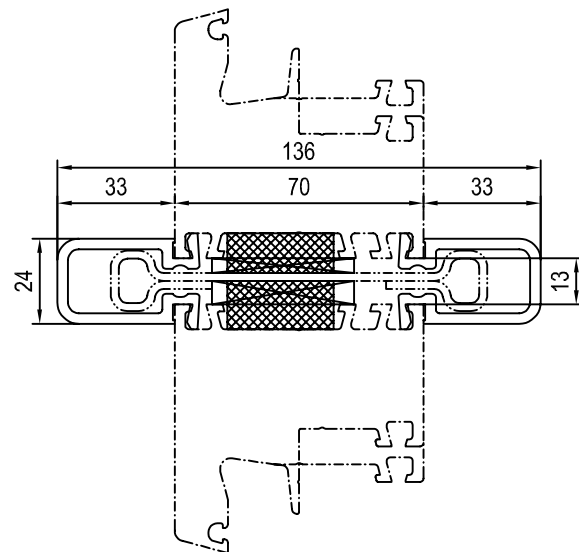

IDEAL 2000 - 5000

120219 - ŁĄCZNIK STATYCZNY, 24mm
1. z wzmocnieniem 229019

120219 MASKOWNICA

229019 s=2.25mm
lx = 59cm⁴

Skala: 1:1

IDEAL 2000 / 3000
60mm szer.zabud.

IDEAL 4000 / 5000
70mm szer.zabud.

Skala: 1:2

Skala: ~
04_U_01_2-7*

PROFILE DODATKOWE IDEAL 2000-7000
ŁĄCZNIK STATYCZNY