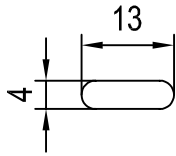

IDEAL 2000 - 7000

124116 Łącznik piórowy

Skala: 1:1

IDEAL 2000 - 7000

120224 Łącznik H

Skala: 1:1

IDEAL 2000 / 3000: 60mm szer.zabud.

IDEAL 2000 / 3000: 60mm szer.zabud.

IDEAL 4000 / 5000: 70mm szer.zabud.

IDEAL 4000 / 5000: 70mm szer.zabud.

IDEAL 6000 / 7000: 80mm szer.zabud.

IDEAL 6000 / 7000: 80mm szer.zabud.

Skala: 1:2

Skala: 1:2

Skala: ~  
04\_D\_01\_2-7\*

**PROFILE DODATKOWE IDEAL 2000-7000**  
**Łączniki**