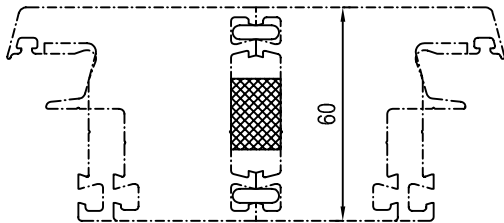

IDEAL 2000 - 7000

124116 Łącznik piórowy

Skala: 1:1

IDEAL 2000 - 7000

120224 Łącznik H

Skala: 1:1

IDEAL 2000 / 3000: 60mm szer.zabud.

IDEAL 2000 / 3000: 60mm szer.zabud.

IDEAL 4000 / 5000: 70mm szer.zabud.

IDEAL 4000 / 5000: 70mm szer.zabud.

IDEAL 6000 / 7000: 80mm szer.zabud.

IDEAL 6000 / 7000: 80mm szer.zabud.

Skala: 1:2

Skala: 1:2

Skala: ~  
04\_D\_01\_2-7\*

**PROFILE DODATKOWE IDEAL 2000-7000**  
**Łączniki**