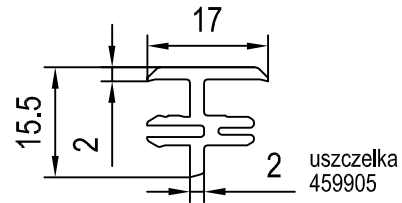

IDEAL 2000 - 7000

124116 Łącznik piórowy

Skala: 1:1

IDEAL 2000 - 7000

120224 Łącznik H

Skala: 1:1

IDEAL 2000 / 3000: 60mm szer.zabud.

IDEAL 2000 / 3000: 60mm szer.zabud.

IDEAL 4000 / 5000: 70mm szer.zabud.

IDEAL 4000 / 5000: 70mm szer.zabud.

IDEAL 6000 / 7000: 80mm szer.zabud.

IDEAL 6000 / 7000: 80mm szer.zabud.

Skala: 1:2

Skala: 1:2

Skala: ~  
04\_D\_01\_2-7\*

**PROFILE DODATKOWE IDEAL 2000-7000**  
**Łączniki**