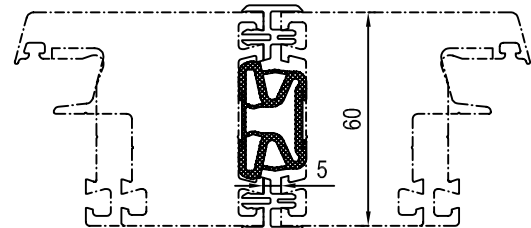

IDEAL 2000 - 7000

124116 Łącznik piórowy

Skala: 1:1

IDEAL 2000 - 7000

120224 Łącznik H

Skala: 1:1

IDEAL 2000 / 3000: 60mm szer.zabud.

IDEAL 2000 / 3000: 60mm szer.zabud.

IDEAL 4000 / 5000: 70mm szer.zabud.

IDEAL 4000 / 5000: 70mm szer.zabud.

IDEAL 6000 / 7000: 80mm szer.zabud.

IDEAL 6000 / 7000: 80mm szer.zabud.

Skala: 1:2

Skala: 1:2

Skala: ~  
04\_D\_01\_2-7\*

**PROFILE DODATKOWE IDEAL 2000-7000**  
**Łączniki**