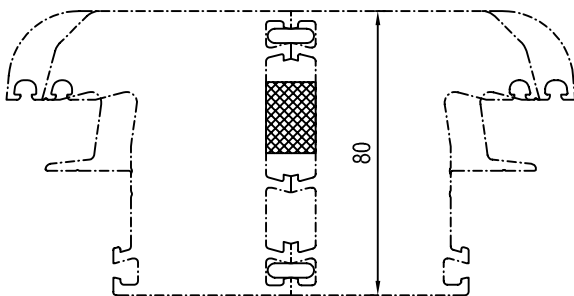

IDEAL 2000 - 7000

124116 Łącznik piórowy

Skala: 1:1

IDEAL 2000 - 7000

120224 Łącznik H

Skala: 1:1

IDEAL 2000 / 3000: 60mm szer.zabud.

IDEAL 2000 / 3000: 60mm szer.zabud.

IDEAL 4000 / 5000: 70mm szer.zabud.

IDEAL 4000 / 5000: 70mm szer.zabud.

IDEAL 6000 / 7000: 80mm szer.zabud.

IDEAL 6000 / 7000: 80mm szer.zabud.

Skala: 1:2

Skala: 1:2

Skala: ~  
04\_D\_01\_2-7\*

**PROFILE DODATKOWE IDEAL 2000-7000**  
**Łączniki**