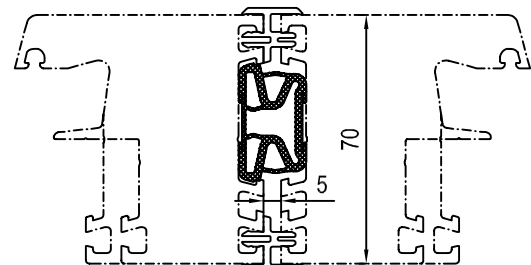

IDEAL 2000 - 7000

124116 Łącznik piórowy

Skala: 1:1

IDEAL 2000 - 7000

120224 Łącznik H

Skala: 1:1

IDEAL 2000 / 3000: 60mm szer.zabud.

IDEAL 2000 / 3000: 60mm szer.zabud.

IDEAL 4000 / 5000: 70mm szer.zabud.

IDEAL 4000 / 5000: 70mm szer.zabud.

IDEAL 6000 / 7000: 80mm szer.zabud.

IDEAL 6000 / 7000: 80mm szer.zabud.

Skala: 1:2

Skala: 1:2

Skala: ~  
04\_D\_01\_2-7\*

**PROFILE DODATKOWE IDEAL 2000-7000**  
**Łączniki**