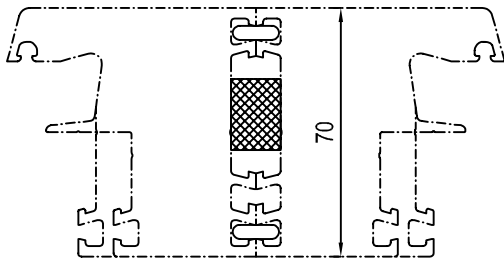

IDEAL 2000 - 7000

124116 Łącznik piórowy

Skala: 1:1

IDEAL 2000 - 7000

120224 Łącznik H

Skala: 1:1

IDEAL 2000 / 3000: 60mm szer.zabud.

IDEAL 2000 / 3000: 60mm szer.zabud.

IDEAL 4000 / 5000: 70mm szer.zabud.

IDEAL 4000 / 5000: 70mm szer.zabud.

IDEAL 6000 / 7000: 80mm szer.zabud.

IDEAL 6000 / 7000: 80mm szer.zabud.

Skala: 1:2

Skala: 1:2

Skala: ~  
04\_D\_01\_2-7\*

**PROFILE DODATKOWE IDEAL 2000-7000**  
**Łączniki**