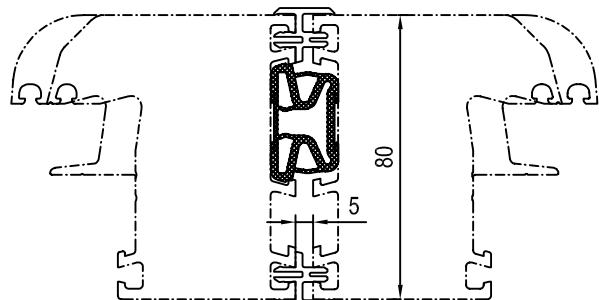

IDEAL 2000 - 7000

124116 Łącznik piórowy

Skala: 1:1

IDEAL 2000 - 7000

120224 Łącznik H

Skala: 1:1

IDEAL 2000 / 3000: 60mm szer.zabud.

IDEAL 2000 / 3000: 60mm szer.zabud.

IDEAL 4000 / 5000: 70mm szer.zabud.

IDEAL 4000 / 5000: 70mm szer.zabud.

IDEAL 6000 / 7000: 80mm szer.zabud.

IDEAL 6000 / 7000: 80mm szer.zabud.

Skala: 1:2

Skala: 1:2

Skala: ~  
04\_D\_01\_2-7\*

**PROFILE DODATKOWE IDEAL 2000-7000**  
**Łączniki**