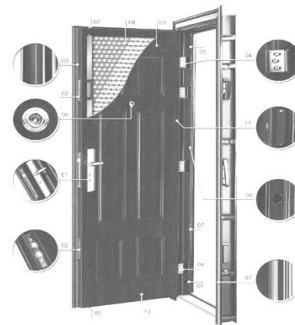

Panel ablak csere komplett szerelt BRUTTÓ árlista

Bruttó áfás csomagárak! Névleges méretek!

Dán panel					Nylászáró	Bontás beépítés	Külső párkány	Belső párkány	Külső takarás	Belső takarás	Hulladék elszállítás
Szélesség	Magasság	Nylászáró	Redőnyrel	Kombi redőnyrel							
	360	150	268 200 Ft	361 916 Ft	373 781 Ft	x	x	x	x	x	x
	120	150	100 667 Ft	132 020 Ft	144 266 Ft	x	x	x	x	x	x
	90	120	66 266 Ft	87 514 Ft	95 763 Ft	x	x	x	x	x	x

Bruttó áfás csomagárak! Névleges méretek!

Orosz panel					Nylászáró	Bontás beépítés	Külső párkány	Belső párkány	Külső takarás	Belső takarás	Hulladék elszállítás
Szélesség	Magasság	Nylászáró	Redőnyrel	Kombi redőnyrel							
	210	150	142 597 Ft	192 636 Ft	202 281 Ft	x	x	x	x	x	x
	210	150	151 033 Ft	214 051 Ft	226 488 Ft	x	x	x	x	x	x
	210	150	179 814 Ft	242 833 Ft	255 269 Ft	x	x	x	x	x	x
	210	150	204 758 Ft	267 776 Ft	280 212 Ft	x	x	x	x	x	x
	270	143	191 959 Ft	254 977 Ft	271 474 Ft	x	x	x	x	x	x
	290	143	207 091 Ft	276 900 Ft	295 301 Ft	x	x	x	x	x	x
	120	120	73 555 Ft	98 031 Ft	107 612 Ft	x	x	x	x	x	x

*A panelházak közötti különbségek miatt az anyag szükséglet eltér, de ezt a táblázat szemlélteti és az árak is ezt tartalmazzák.

A feltüntetett információk tájékoztató jellegűek, szerkesztési és nyomdai hibákért felelősséget nem vállalunk! Az árak visszavonásig érvényesek, további információ elérhetőségeinken!