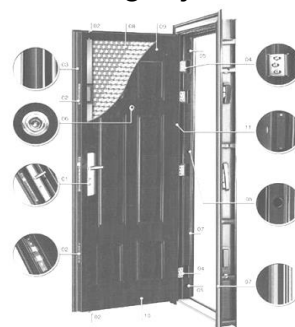

Panel ablak csere komplett szerelt BRUTTÓ árlista

Bruttó áfás csomagárak! Névleges méretek!

Dán panel					Nylászáró	Bontás beépítés	Külső párkány	Belső párkány	Külső takarás	Belső takarás	Hulladék elszállítás
Szélesség	Magasság	Nylászáró	Redőnyrel Kombi redőnyrel								
	360	150	261 573 Ft	353 937 Ft	365 238 Ft	x	x	x	x	x	x
	120	150	98 424 Ft	129 404 Ft	141 067 Ft	x	x	x	x	x	x
	90	120	64 637 Ft	85 620 Ft	93 477 Ft	x	x	x	x	x	x
Orosz panel											
Szélesség Magasság Nylászáró Redőnyrel Kombi redőnyrel					Nylászáró	Bontás beépítés	Külső párkány	Belső párkány	Külső takarás	Belső takarás	Hulladék elszállítás
Szélesség	Magasság	Nylászáró	Redőnyrel Kombi redőnyrel								
	210	150	138 986 Ft	188 365 Ft	197 551 Ft	x	x	x	x	x	x
	210	150	147 054 Ft	209 356 Ft	221 201 Ft	x	x	x	x	x	x
	210	150	174 584 Ft	236 886 Ft	248 731 Ft	x	x	x	x	x	x
	210	150	198 443 Ft	260 745 Ft	272 590 Ft	x	x	x	x	x	x
	270	143	187 194 Ft	249 495 Ft	265 208 Ft	x	x	x	x	x	x
	290	143	201 658 Ft	270 721 Ft	288 247 Ft	x	x	x	x	x	x
	120	120	71 712 Ft	95 902 Ft	105 028 Ft	x	x	x	x	x	x

*A panelházak közötti különbségek miatt az anyag szükséglet eltér, de ezt a táblázat szemlélteti és az árak is ezt tartalmazzák.

A feltüntetett információk tájékoztató jellegűek, szerkesztési és nyomdai hibákért felelősséget nem vállalunk! Az árak visszavonásig érvényesek, további információ elérhetőségeinken!