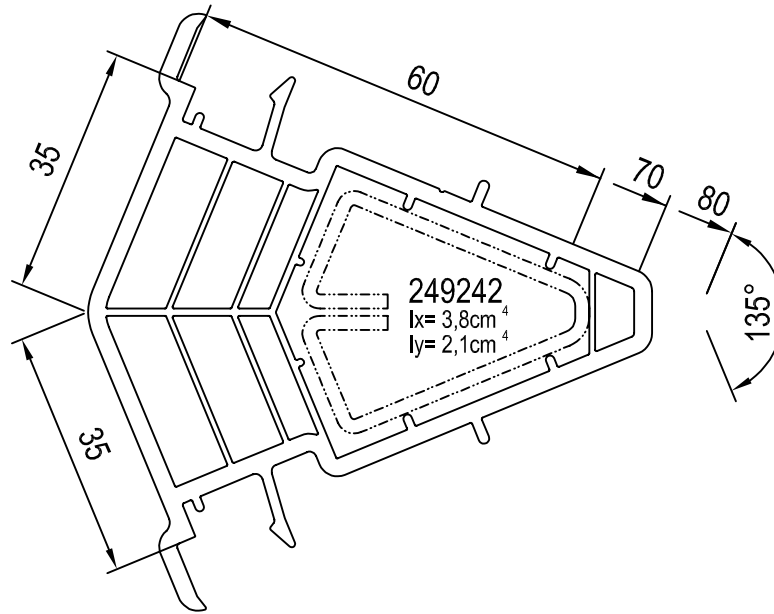

IDEAL 2000 - 7000

140249 Łącznik 135°

Skala: 1:1

IDEAL 2000 / 3000
lub z poszerzeniem
60mm szer.zabud.

Skala: 1:2

IDEAL 4000 / 5000
lub z poszerzeniem
70mm szer.zabud.

IDEAL 6000 / 7000
lub z poszerzeniem
80mm szer.zabud.

Skala: ~
04_D_01_2-7*

PROFILE DODATKOWE IDEAL 2000-7000

Łączniki kątowe