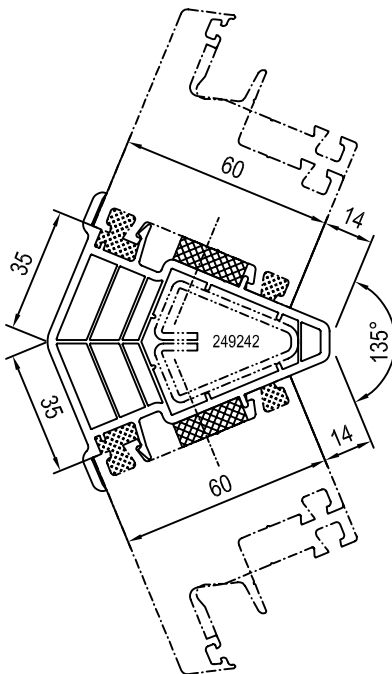

IDEAL 2000 - 7000

140249 Łącznik 135°

Skala: 1:1

IDEAL 2000 / 3000
lub z poszerzeniem
60mm szer.zabud.

Skala: 1:2

IDEAL 4000 / 5000
lub z poszerzeniem
70mm szer.zabud.

IDEAL 6000 / 7000
lub z poszerzeniem
80mm szer.zabud.

Skala: ~
04_D_01_2-7*

PROFILE DODATKOWE IDEAL 2000-7000

Łączniki kątowe