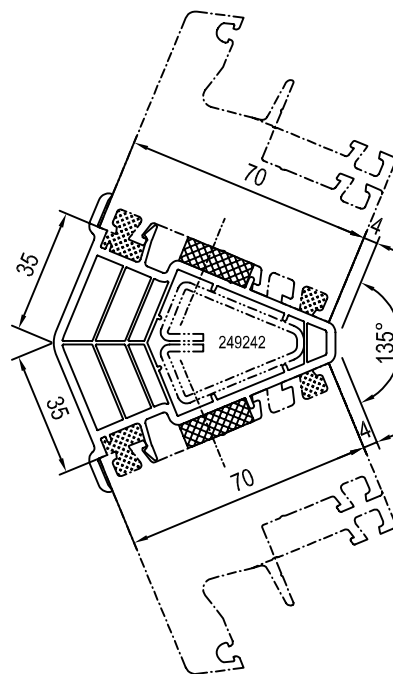

IDEAL 2000 - 7000

140249 Łącznik 135°

Skala: 1:1

IDEAL 2000 / 3000
lub z poszerzeniem
60mm szer.zabud.

Skala: 1:2

IDEAL 4000 / 5000
lub z poszerzeniem
70mm szer.zabud.

IDEAL 6000 / 7000
lub z poszerzeniem
80mm szer.zabud.

Skala: ~
04_D_01_2-7*

PROFILE DODATKOWE IDEAL 2000-7000

Łączniki kątowe