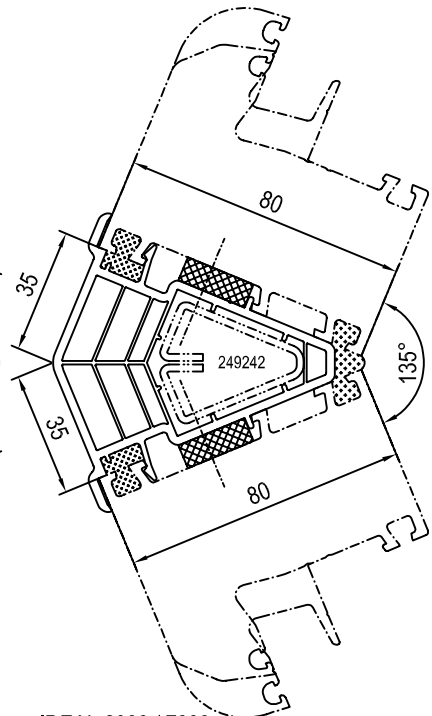

IDEAL 2000 - 7000

140249 Łącznik 135°

Skala: 1:1

IDEAL 2000 / 3000
lub z poszerzeniem
60mm szer.zabud.

Skala: 1:2

IDEAL 4000 / 5000
lub z poszerzeniem
70mm szer.zabud.

IDEAL 6000 / 7000
lub z poszerzeniem
80mm szer.zabud.

Skala: ~
04_D_01_2-7*

PROFILE DODATKOWE IDEAL 2000-7000

Łączniki kątowe